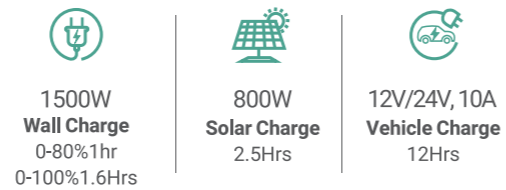

Eine Hub für alle deine Bedürfnisse

SPEZIFIKATIONEN

Features	Beschreibung
Batterietechnologie	Lithium-Ionen
Kapazität	1512Wh, 30Ah
Zyklen	>800 Zyklen
Batteriemanagement	BMS: Unter-/Überspannungsschutz, Überstromschutz, Kurzschlusschutz, Überladungsspannungsschutz, Übertemperaturschutz
MPPT	Unterstützt Solarladung via MPPT
Solar Ladung	12-100V DC/Max. 800W
EV Ladung	12-24V DC 8A, Max.
Steckdose	200-240V~, 50/60Hz, Max. 1500W
AC Steckdose	230V~, 50/60Hz, Max. 2000(Spitze 4000W)
Car Outlet	12.6V/10A, Max. 126W
USB-A	5V/2.4A, Max. 12W
Quick Charge 3.0	5V DC/2,4A, 9V DC/2A, 12V DC/1,5A, Max. 18W
USB-C PD	5V DC/9V DC/12V DC/15V DC/20V DC/3A Max. 60W
DC 5521	Max. 12,6V DC/3A
Wireless Charging	5/7.5/10/15W
Back-Up	Ja
Batterie-Erweiterung	Parallel zur Erhöhung der Kapazität (bis zu 3 Einheiten)
App Management	Ja (Wi-Fi +Bluetooth)
Maße (LxBxH)	16,5 x 9,1 x 11,3 Zoll (418,7 x 230 x 287mm)
Gewicht	36.38lbs (16.5kg)
Betriebstemperatur	-4~140°F (-20~60°C)
Zertifikate	CE, RoHS, REACH
Garantie	24 Monate

Deine PROFI Portable Power Station

Starke Kapazität und Leistung

Mit einer riesigen Kapazität von 1512Wh und einer hohen Ausgangsleistung von 2000W können Sie jetzt mit Gewissheit eine größere Anzahl von leistungsstarken Geräten mit Strom versorgen!

2000W Ausgangsleistung

Vielseitigste Ports

Mit bis zu 12 verschiedenen Steckdosen können Sie alle Ihre Geräte gleichzeitig aufladen, ohne umständliche Verkabelung und verwirrende Adapter.

Schnellste Ladegeschwindigkeit

INFINITY 1500 hat die schnellste AC- und Solarladegeschwindigkeit, die es Ihnen ermöglicht, innerhalb einer Stunde von 0%-80% aufzuladen, so dass Sie immer sofort einsatzbereit sind!

Mach deinen Strom smarter