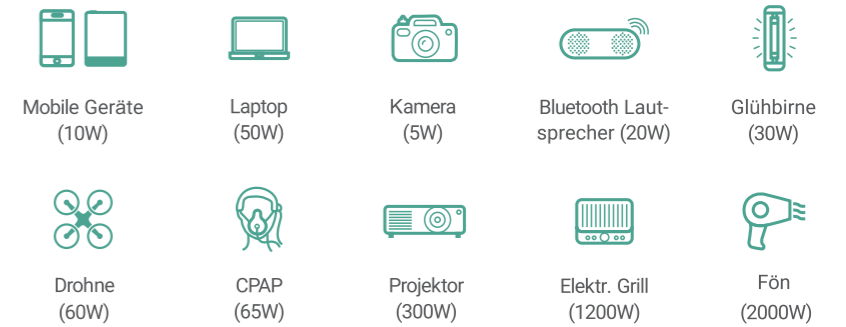

Power, wo immer du sie brauchst

Outdoor Abenteuer

Für Camper, Entdecker, Wohnmobilisten