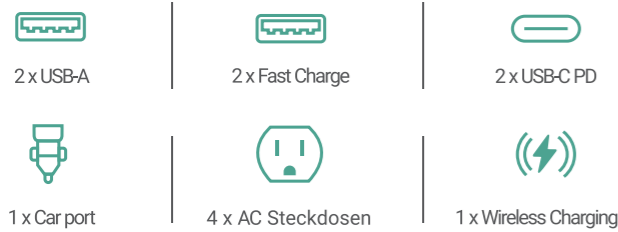

Eine Hub für alle deine Bedürfnisse

SPEZIFIKATIONEN

Features	Beschreibung
Batterietechnologie	Lithium-Ionen
Kapazität	1512Wh, 30Ah
Zyklen	>800 Zyklen
Batteriemanagement	BMS: Unter-/Überspannungsschutz, Überstromschutz, Kurzschlusschutz, Überladungsspannungsschutz, Übertemperaturschutz
MPPT	Unterstützt Solarladung via MPPT
Solar Ladung	12-100V DC/Max. 800W
EV Ladung	12-24V DC 8A, Max.
Steckdose	200-240V~, 50/60Hz, Max. 1500W
AC Steckdose	230V~, 50/60Hz, Max. 2000(Spitze 4000W)
Car Outlet	12.6V/10A, Max. 126W
USB-A	5V/2.4A, Max. 12W
Quick Charge 3.0	5V DC/2,4A, 9V DC/2A, 12V DC/1,5A, Max. 18W
USB-C PD	5V DC/9V DC/12V DC/15V DC/20V DC/3A Max. 60W
DC 5521	Max. 12,6V DC/3A
Wireless Charging	5/7.5/10/15W
Back-Up	Ja
Batterie-Erweiterung	Parallel zur Erhöhung der Kapazität (bis zu 3 Einheiten)
App Management	Ja (Wi-Fi +Bluetooth)
Maße (LxBxH)	16,5 x 9,1 x 11,3 Zoll (418,7 x 230 x 287mm)
Gewicht	36.38lbs (16.5kg)
Betriebstemperatur	-4~140°F (-20~60°C)
Zertifikate	CE, RoHS, REACH
Garantie	24 Monate

Deine PROFI Portable Power Station

Starke Kapazität und Leistung

Mit einer riesigen Kapazität von 1512Wh und einer hohen Ausgangsleistung von 2000W können Sie jetzt mit Gewissheit eine größere Anzahl von leistungsstarken Geräten mit Strom versorgen!

2000W Ausgangsleistung

Vielseitigste Ports

Mit bis zu 12 verschiedenen Steckdosen können Sie alle Ihre Geräte gleichzeitig aufladen, ohne umständliche Verkabelung und verwirrende Adapter.

Schnellste Ladegeschwindigkeit